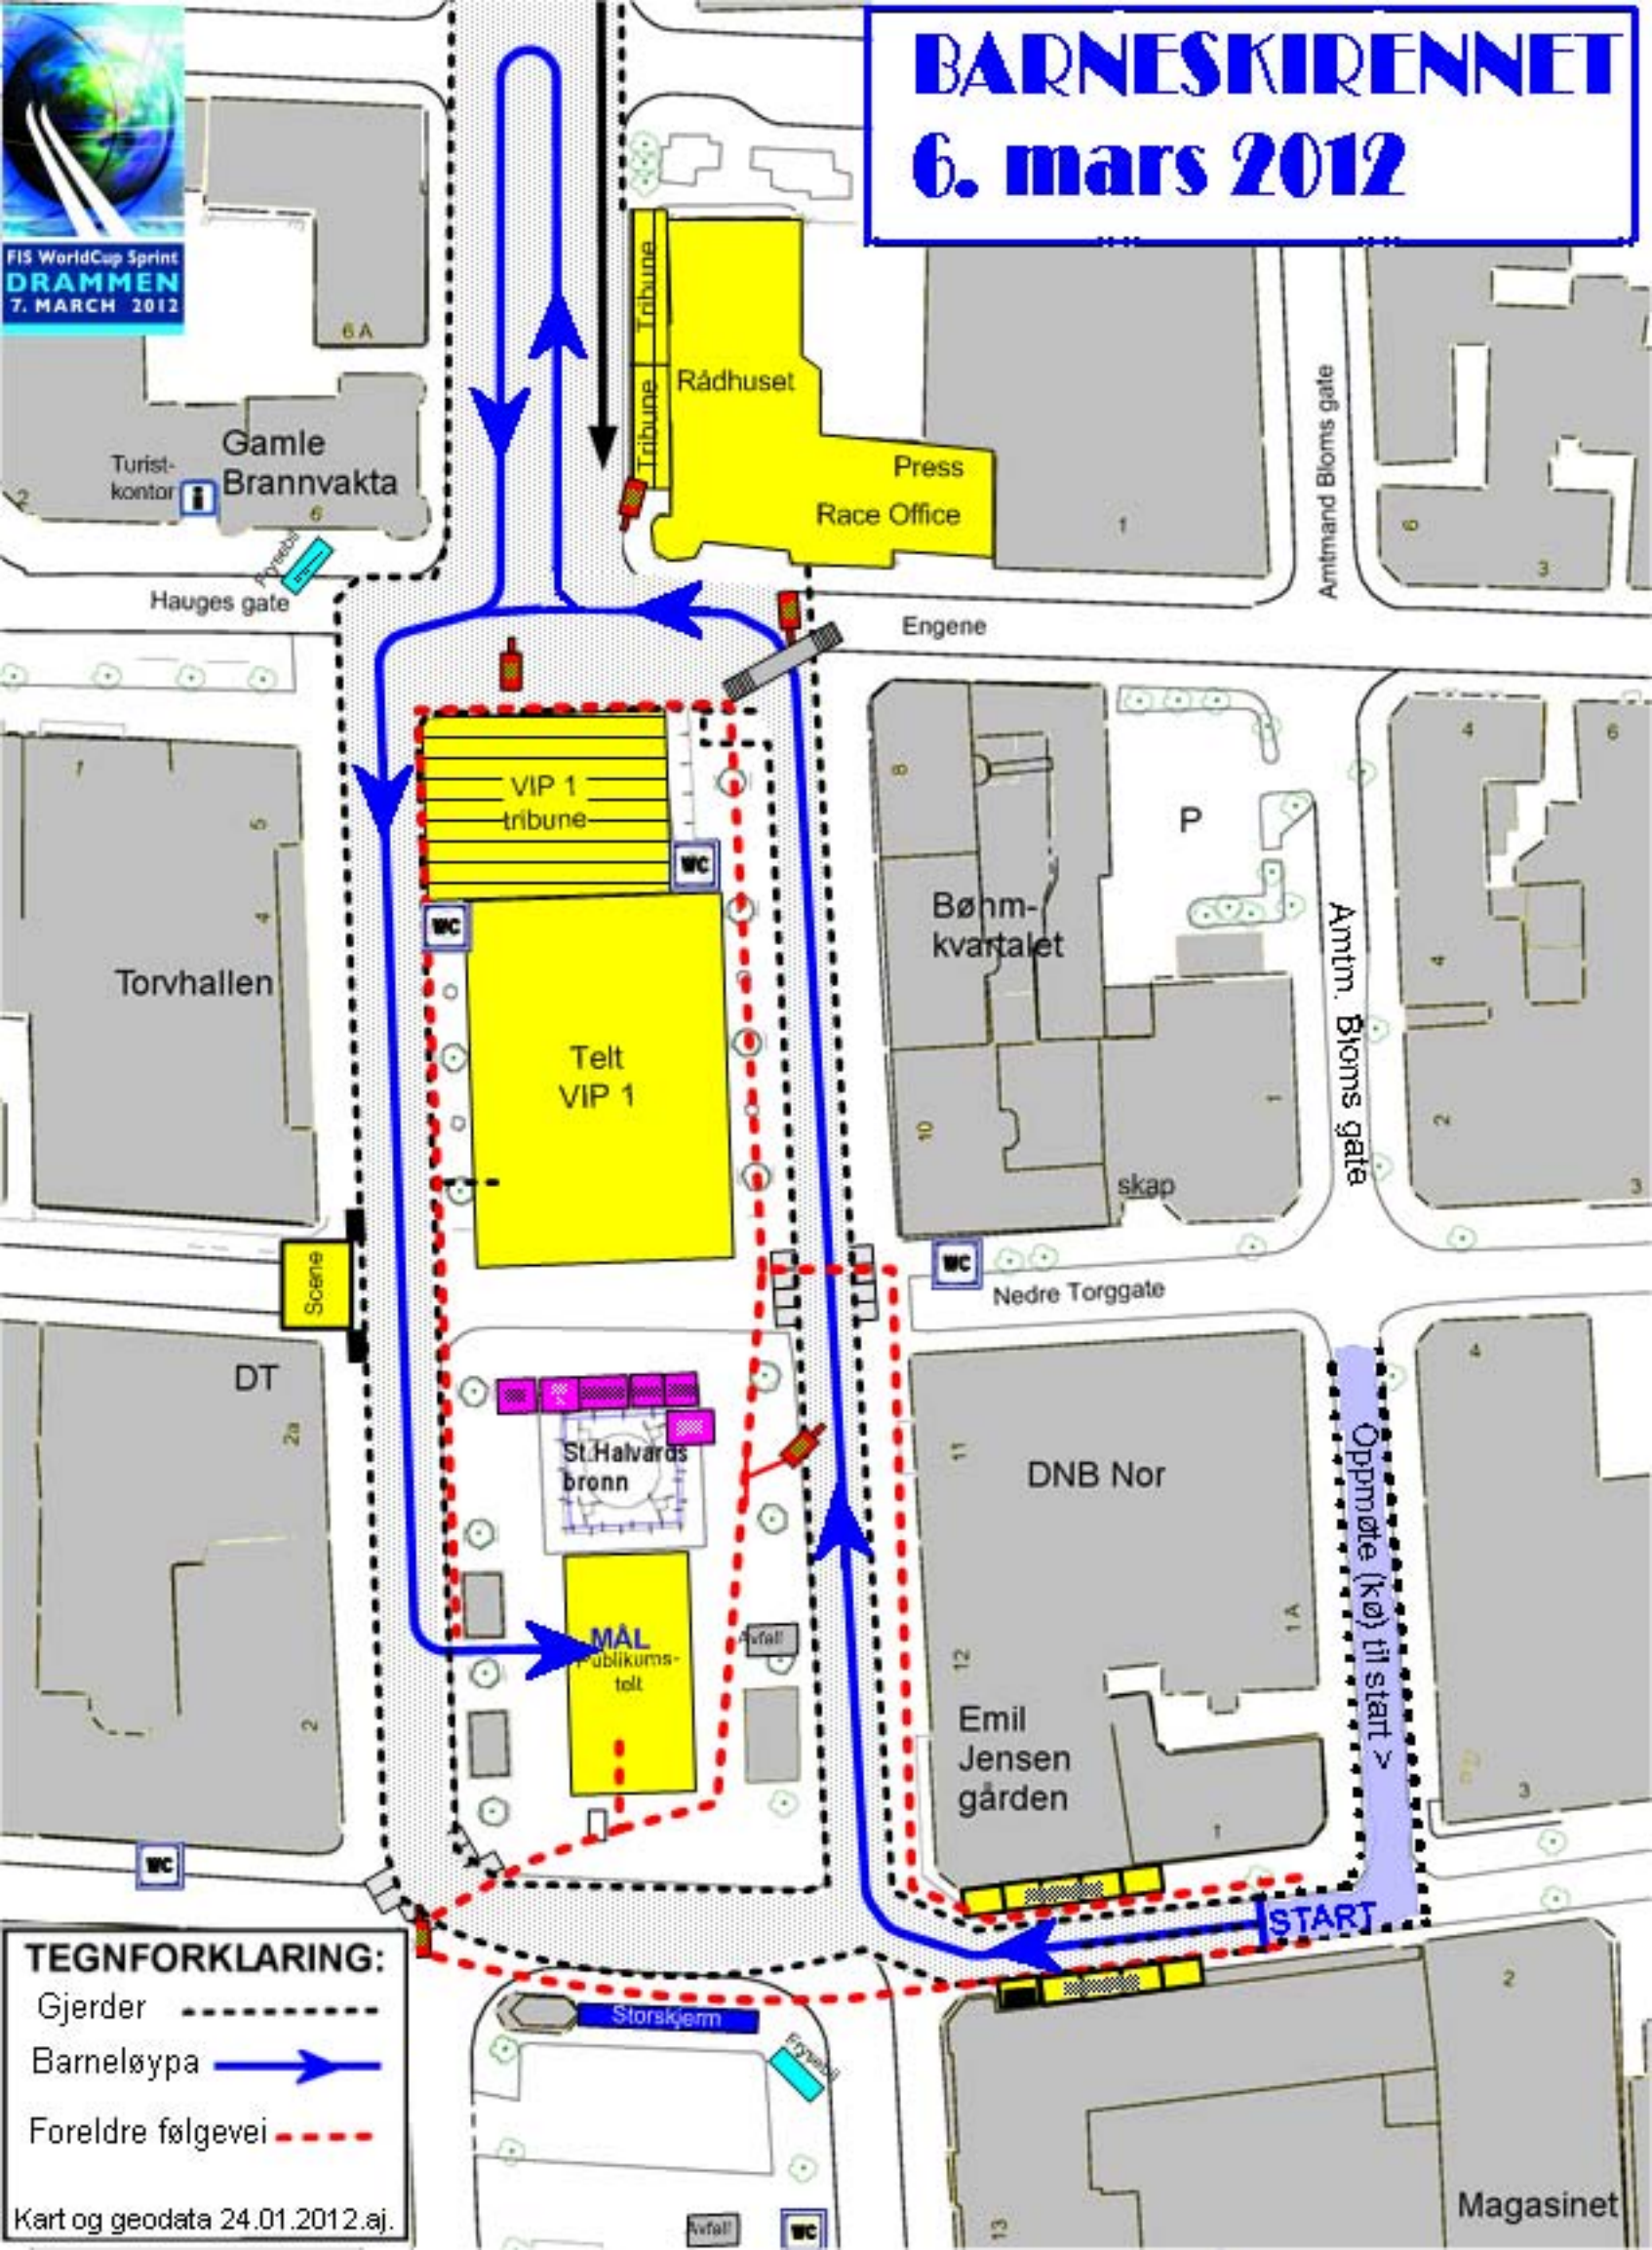

BARNESKIRENNET

6. mars 2012

FIS WorldCup Sprint
DRAMMEN
7. MARCH 2012

TEGNFORKLARING:
Gjerder - - - - -
Barneløypa →
Foreldre følgevei - - - - -

Kart og geodata 24.01.2012.aj.

Oppmøte (Kø) til start >

START