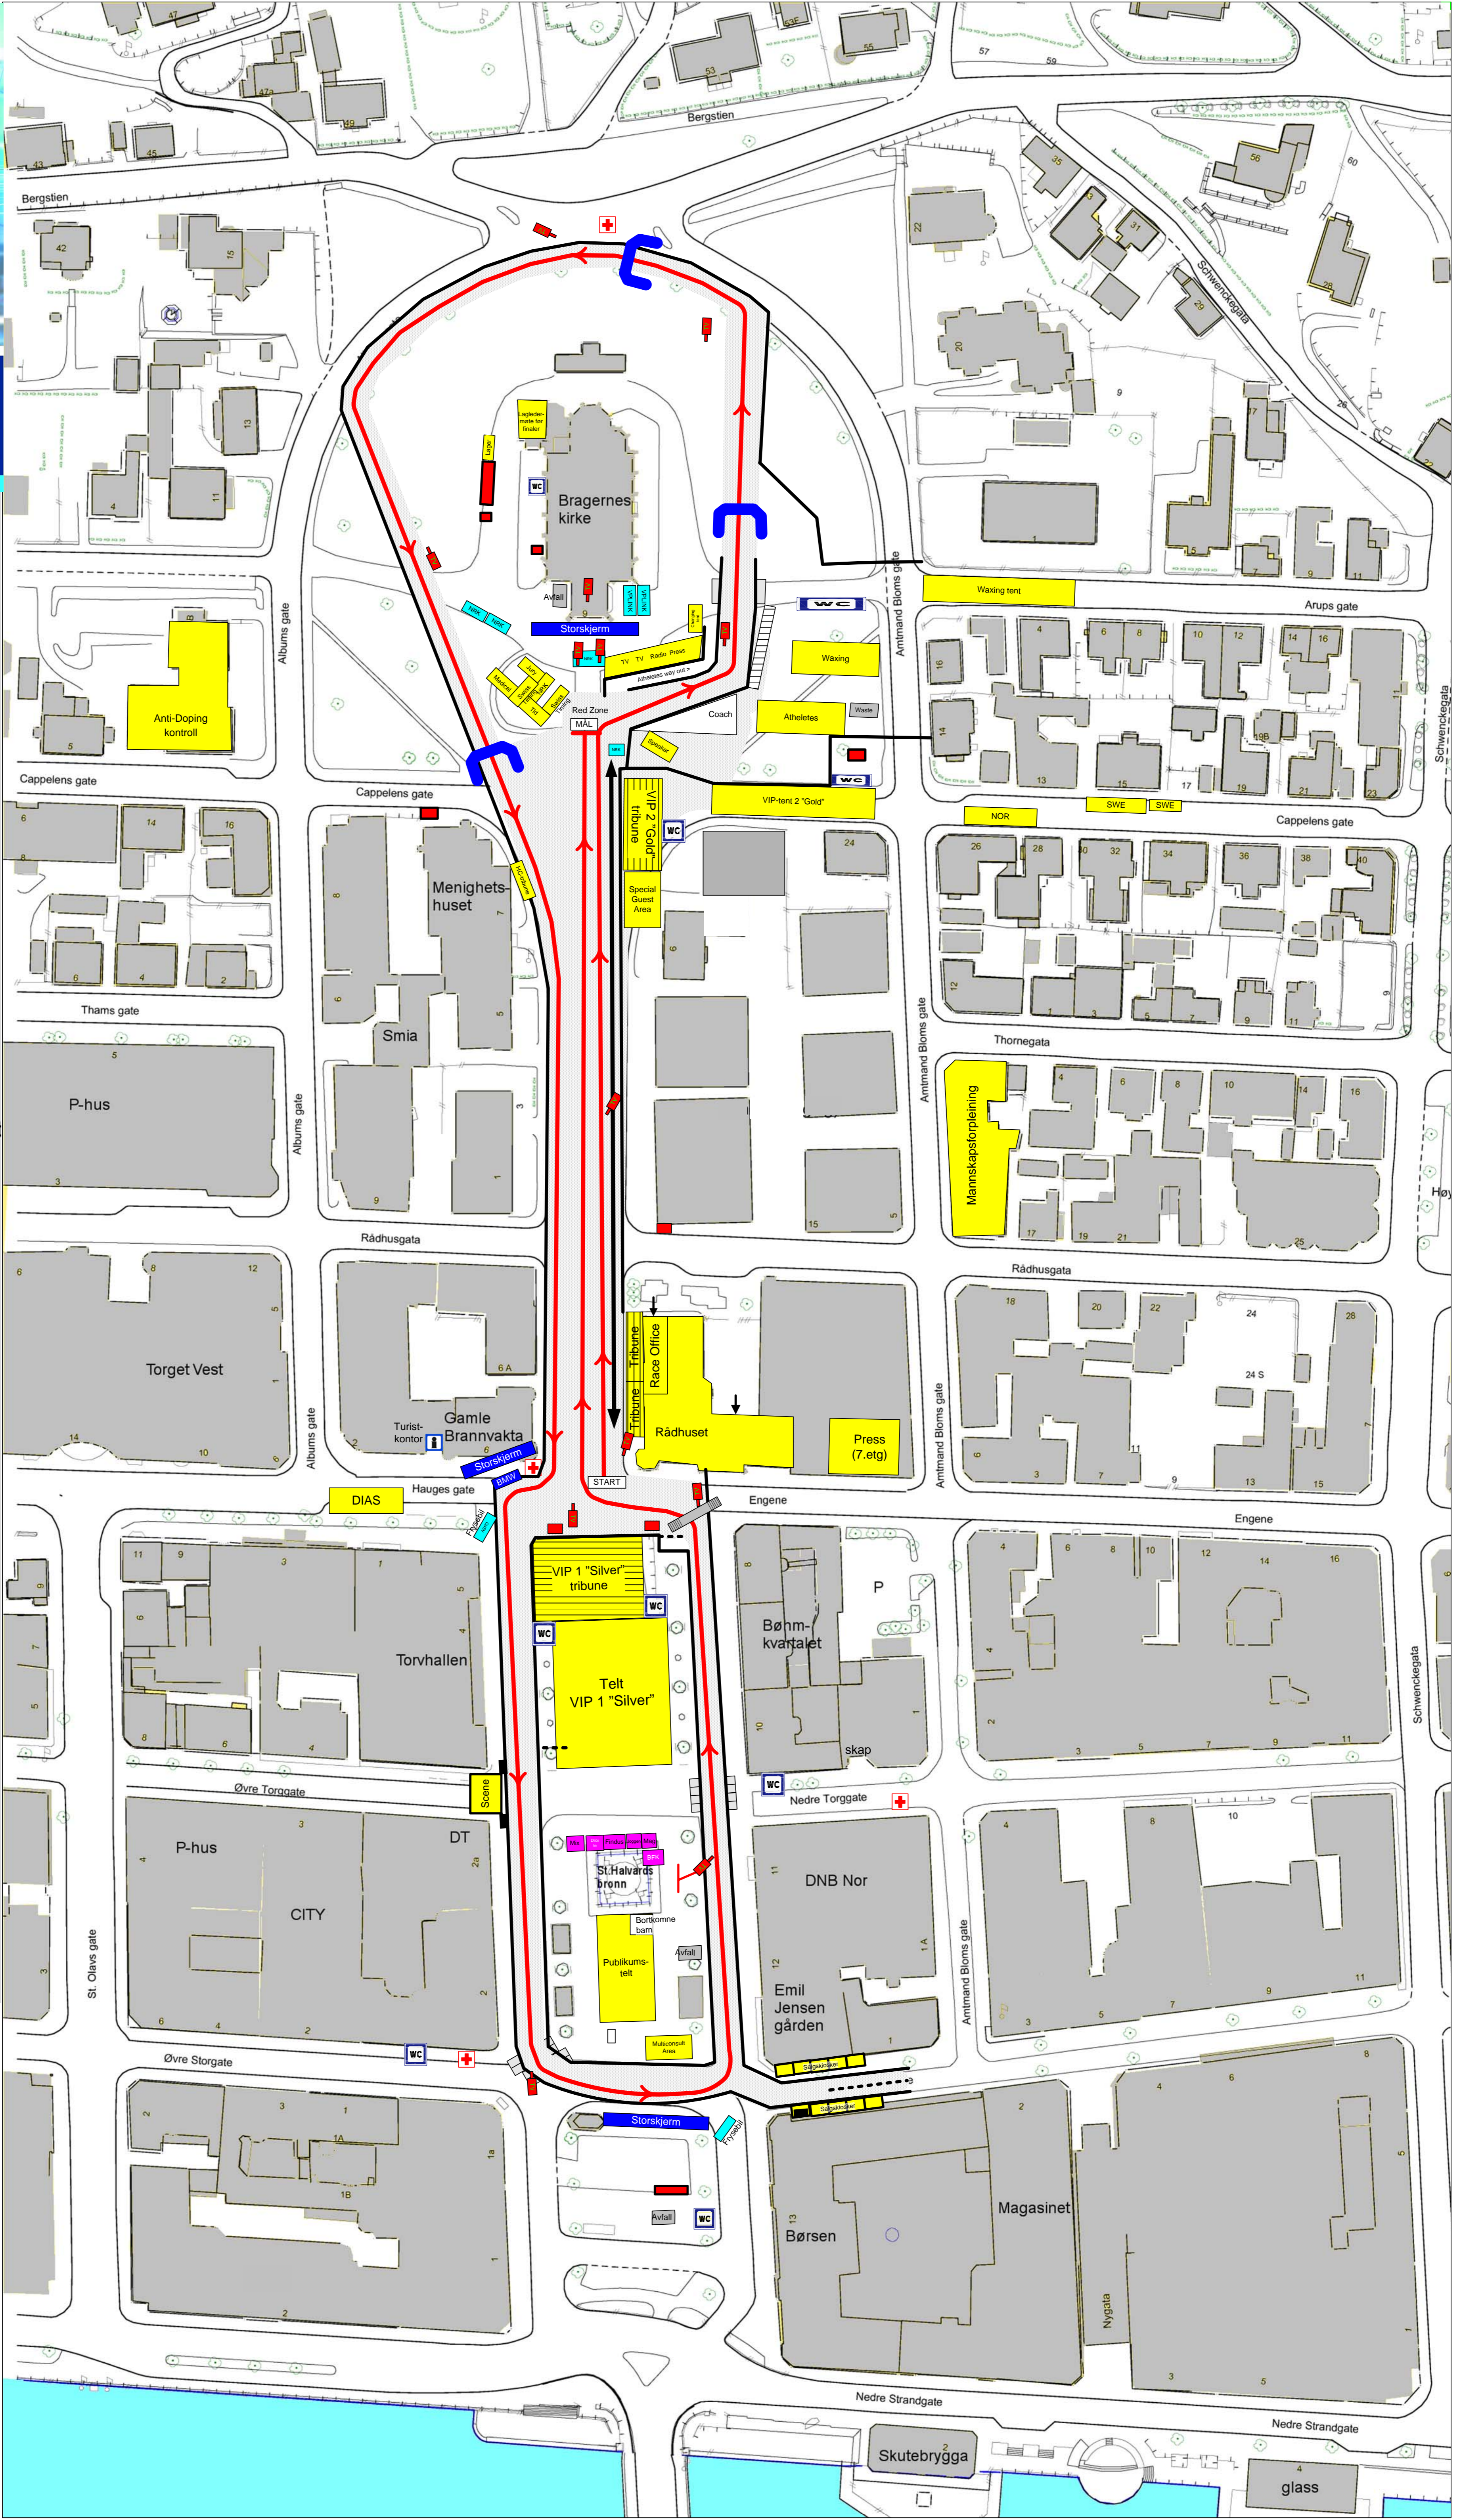

FIS WorldCup Sprint
DRAMMEN
7. MARCH 2012

- TEGNFORKLARING**
- Gjerder
 - TV-kamera
 - Portal
 - Tekniske bygg
 - Gangbru
 - Tunnell/kulvert
 - TV-installasjoner
 - Storskjerm
 - Sanitet
 - Snø