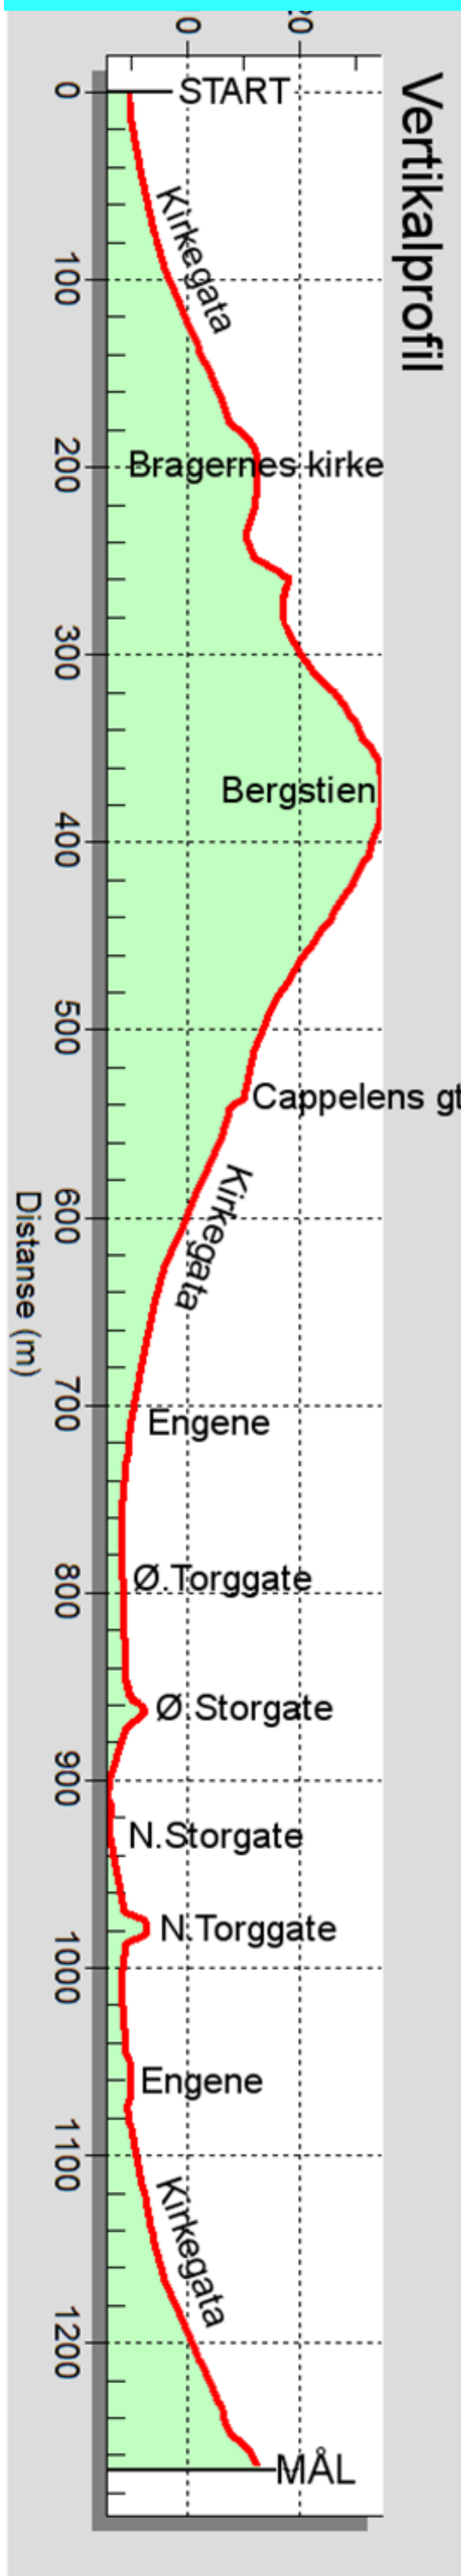

FIS WorldCup Sprint
DRAMMEN
7. MARCH 2012

- TEGNFORKLARING**
- Gjerder
 - TV-kamera
 - Portal
 - Tekniske bygg
 - Gangbru
 - Tunnell/kulvert
 - TV-installasjoner
 - Storskjerm
 - Sanitet
 - Snø