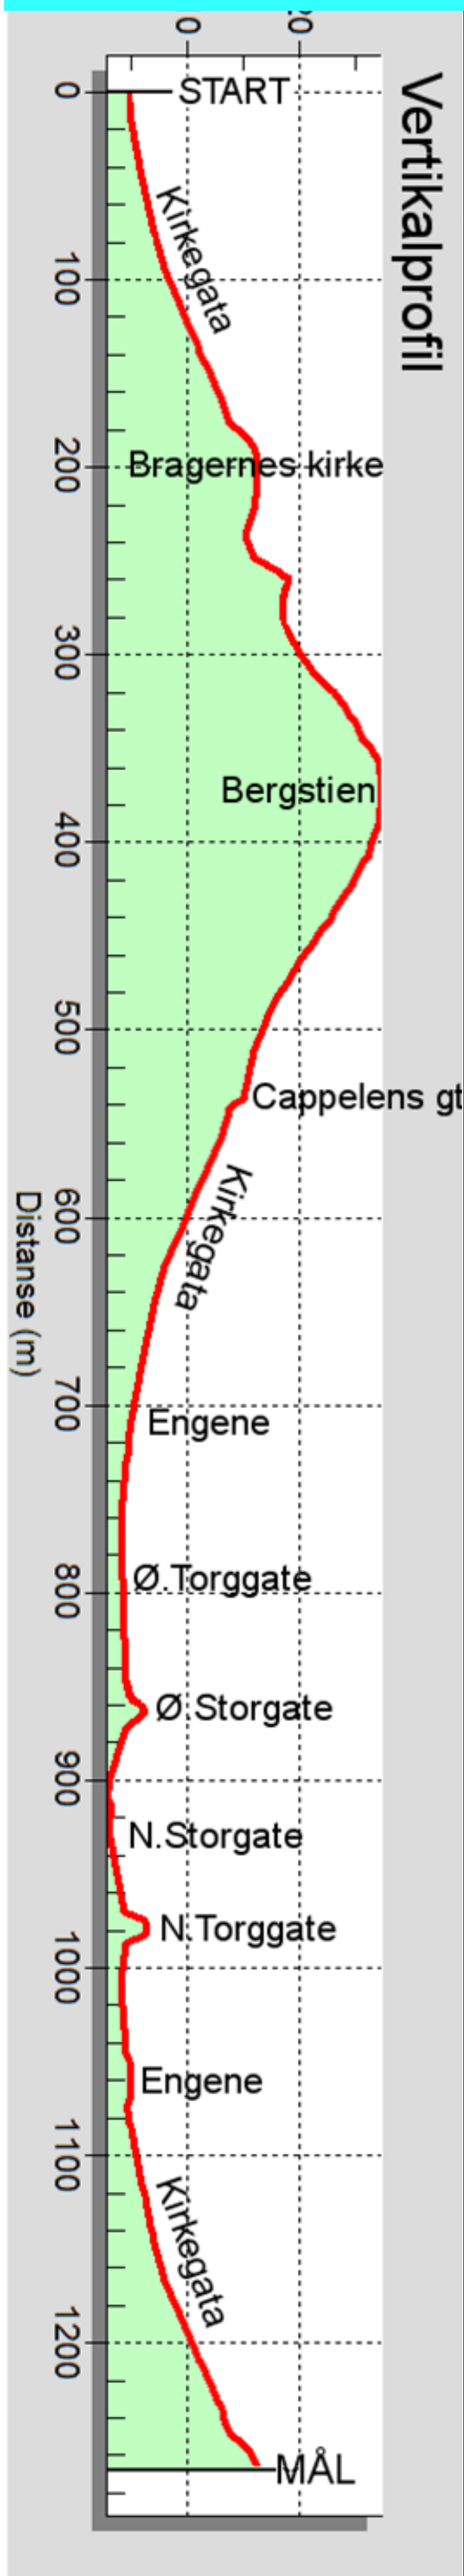

**FIS WorldCup Sprint
DRAMMEN
7. MARCH 2012**

- TEGNFORKLARING**
- Gjerder
 - TV-kamera
 - Portal
 - Tekniske bygg
 - Gangbru
 - Tunnell/kulvert
 - Storskjerm
 - Sanitet
 - Sne
 - Lydanlegg