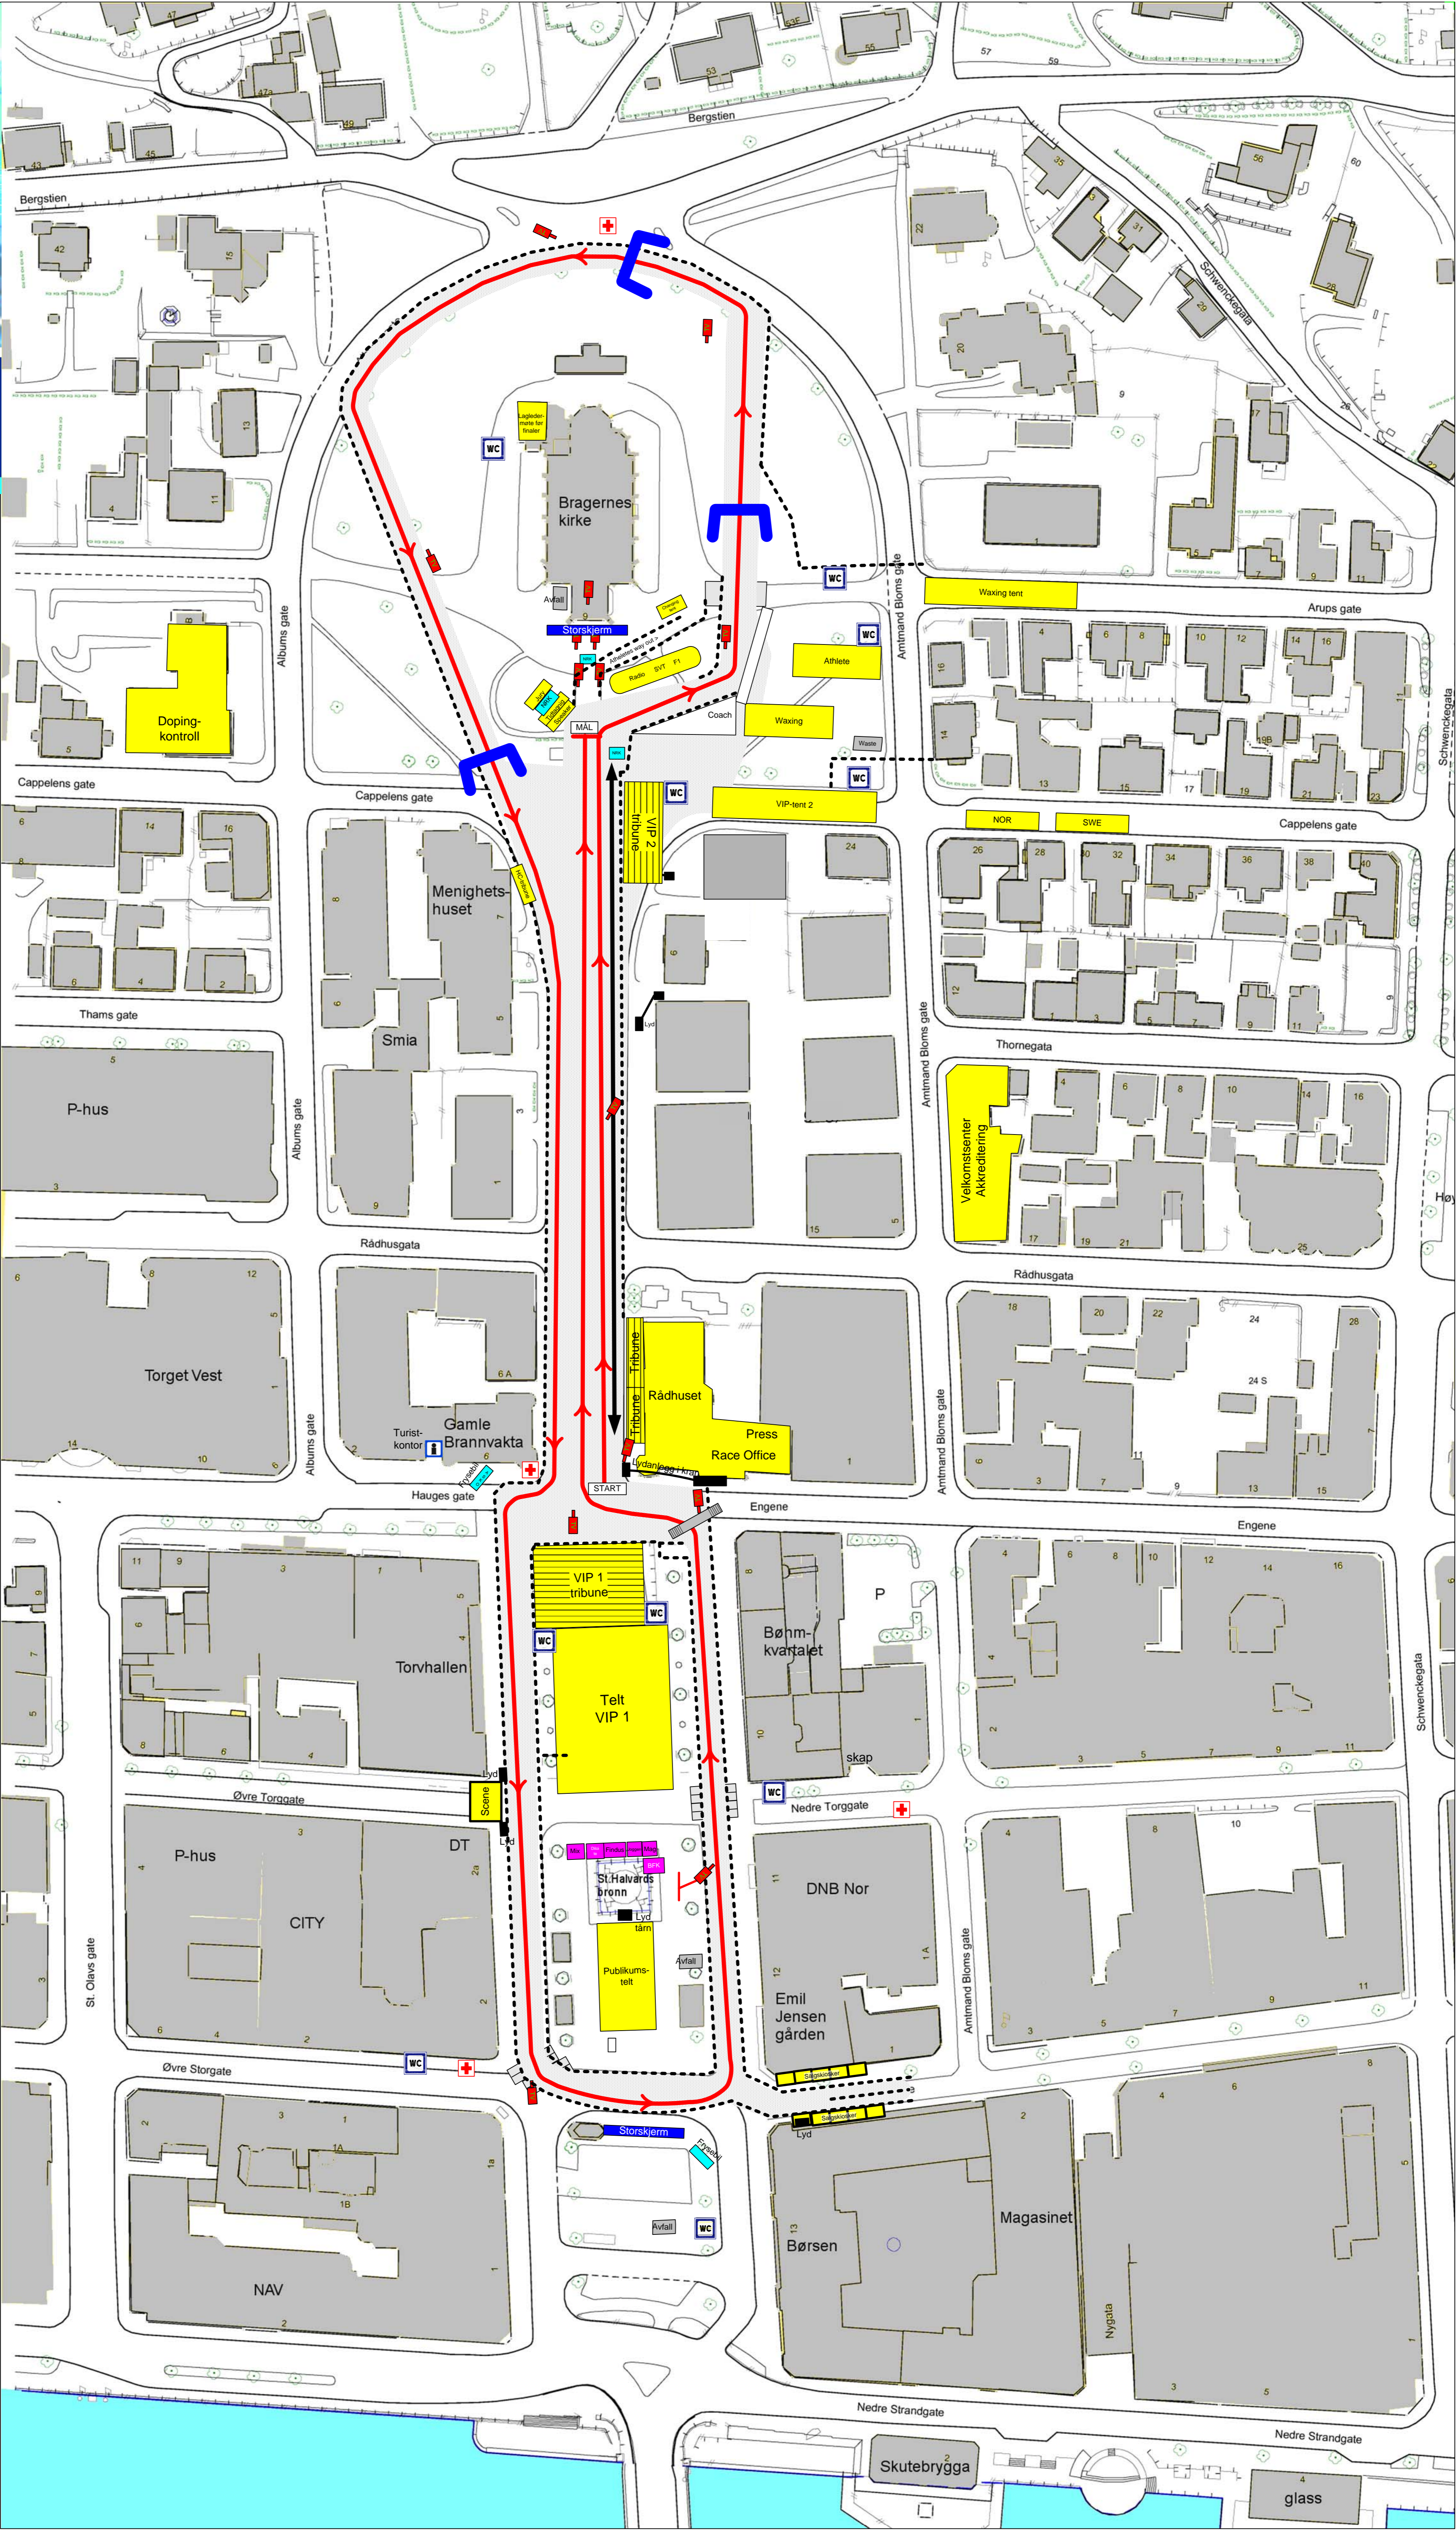

**FIS WorldCup Sprint
DRAMMEN
7. MARCH 2012**

- TEGNFORKLARING**
- Gjerder
 - TV-kamera
 - Portal
 - Tekniske bygg
 - Gangbru
 - Tunnell/kulvert
 - Storskjerm
 - Sanitet
 - Sne
 - Lydanlegg